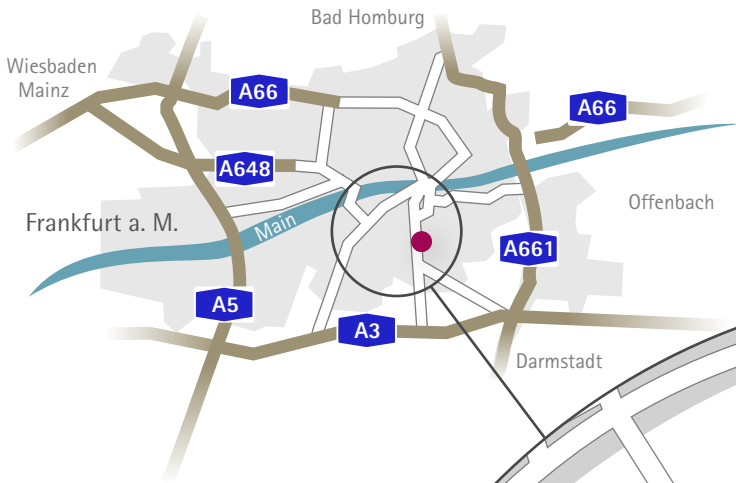

# ANFAHRTSPLAN

Radeberger Gruppe KG  
Darmstädter Landstraße 185  
60598 Frankfurt am Main

WO SIE UNS FINDEN

## **AUS RICHTUNG FRANKFURT-INNENSTADT UND OFFENBACH**

Fahren Sie in Richtung Sachsenhausen/Neu-Isenburg die Darmstädter Landstraße bergauf. Auf der linken Seite sehen Sie nach ca. 500 m unsere Einfahrt (eigene Linksabbiegerspur vor der Ampel).

## **AUS RICHTUNG BASEL UND KASSEL**

Fahren Sie bis zum Frankfurter Kreuz und biegen Sie auf die Autobahn A3 in Richtung München/Würzburg ab. Verlassen Sie an der Ausfahrt OFFENBACH die A3 (siehe Richtung München/Köln).

## **AUS RICHTUNG MÜNCHEN UND KÖLN**

Verlassen Sie an der Ausfahrt OFFENBACH die A3 und fahren Sie auf die B46 / B459. Folgen Sie dem Straßenverlauf für 3 km in Richtung FRANKFURT, NEU-ISENBURG, SACHSENHAUSEN, DIETZENBACH. Fahren Sie in den Kreisverkehr und verlassen Sie ihn an der 2. Ausfahrt: Babenhäuser Landstraße (B459) in Richtung FRANKFURT, SACHSENHAUSEN. Verlassen Sie die Babenhäuser Landstraße (B459) und biegen Sie rechts in die B3 ein. Folgen Sie dem Straßenverlauf und fahren Sie weiter geradeaus auf die Darmstädter Landstraße (B3). Nach ca. 800 m sehen Sie schon unsere Einfahrt auf der rechten Seite.